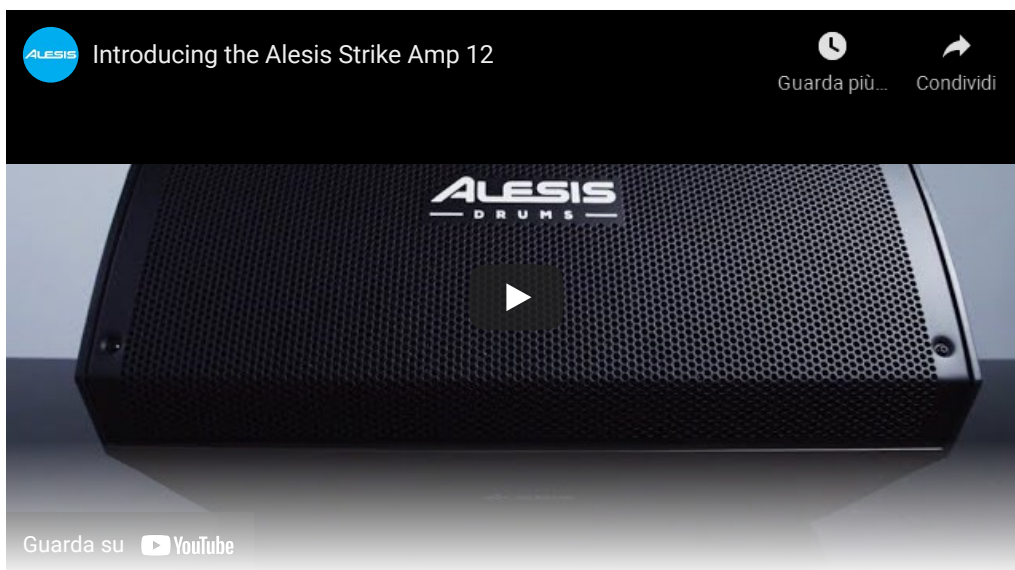

## Alesis STRIKE AMP12

CODICE: 5080041045

CODICE DAMPI: 85/106485

PREZZO WEB

€ 379,99

### DESCRIZIONE PRODOTTO:

**Alesis Strike Amp 12** è una cassa amplificata con una potenza di 2000W di picco ottimizzata per le esigenze del batterista, equipaggiata di un woofer da 12" e di un tweeter da 1/4" in neodimio. Esteticamente accattivante ed estremamente versatile, grazie ai due ingressi combo (Jack/XLR) con controlli di volume separati, il diffusore amplificato Alesis Strike Amp 12 può essere utilizzato in posizione verticale, su stativo, oppure orizzontalmente come monitor da palco. Nel pannello posteriore sono disponibili un pulsante "Contour", per enfatizzare le basse e le alte frequenze di +3dB all'occorrenza, e un'uscita XLR per collegarsi in cascata verso altri diffusori amplificati. Comodamente trasportabile grazie alle due maniglie presenti sui lati.